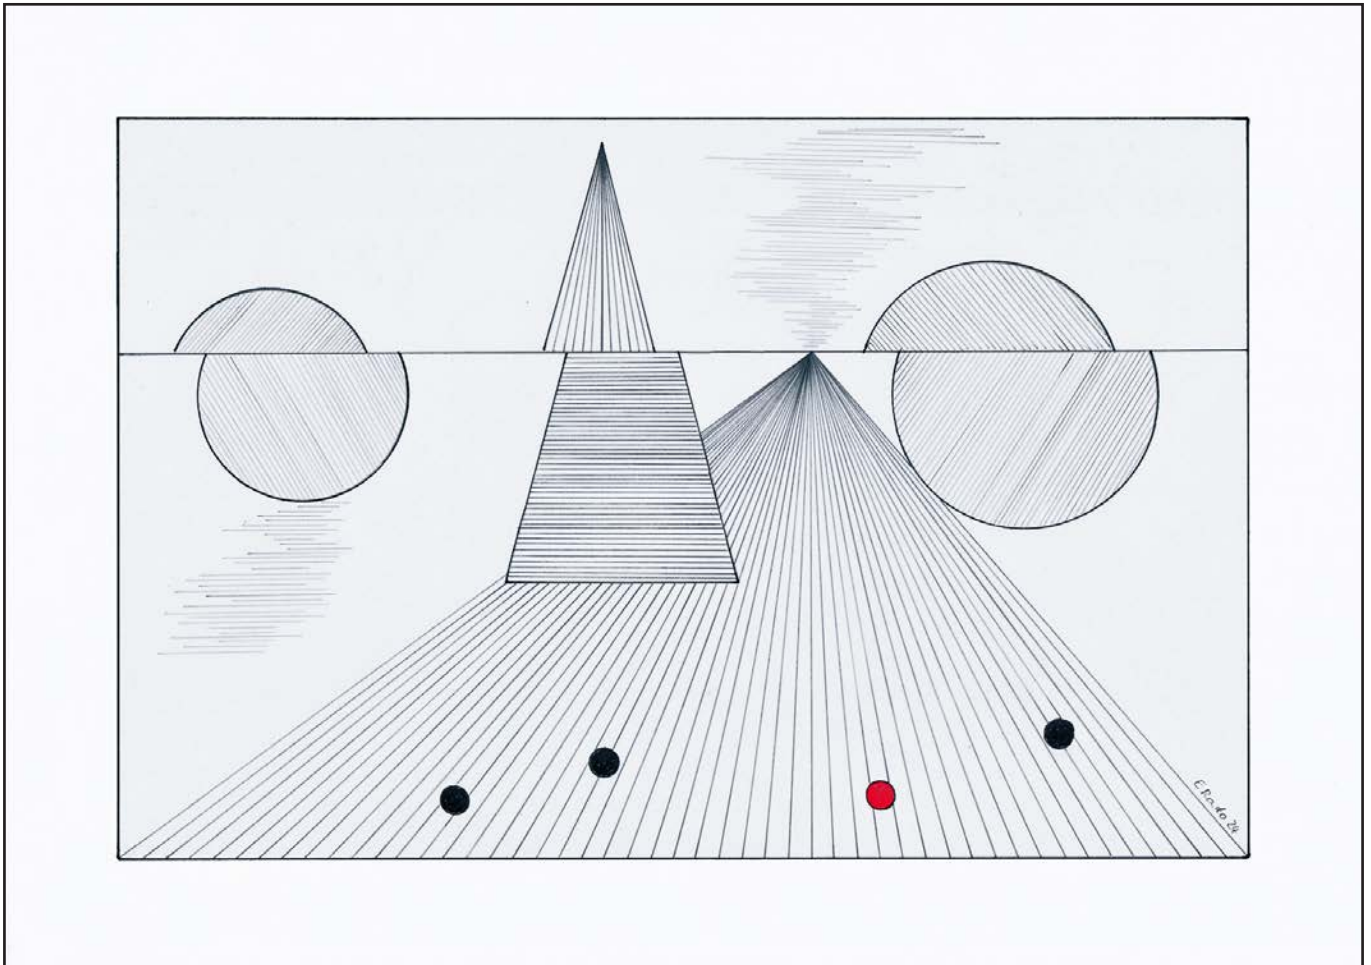

Konstruktionen mit Stift und Lineal seit 2024

Die folgenden Zeichnungen folgen z. T. Inspirationen
von Karl-Heinz Adler, Sophie Taeuber Arp und anderen.

Sie wurden angefertigt mit Bleistift, Fineliner, Lineal und Farbstiften,
mitunter kombiniert mit Fadengrafiken und Papierkollagen

Elado 24

Auf dem Schiff von Nürnberg nach Bamberg,
August 2024 - Foto, Bleistift, Fineliner

Der, Die, Das Bürokratie, Collage, 2025