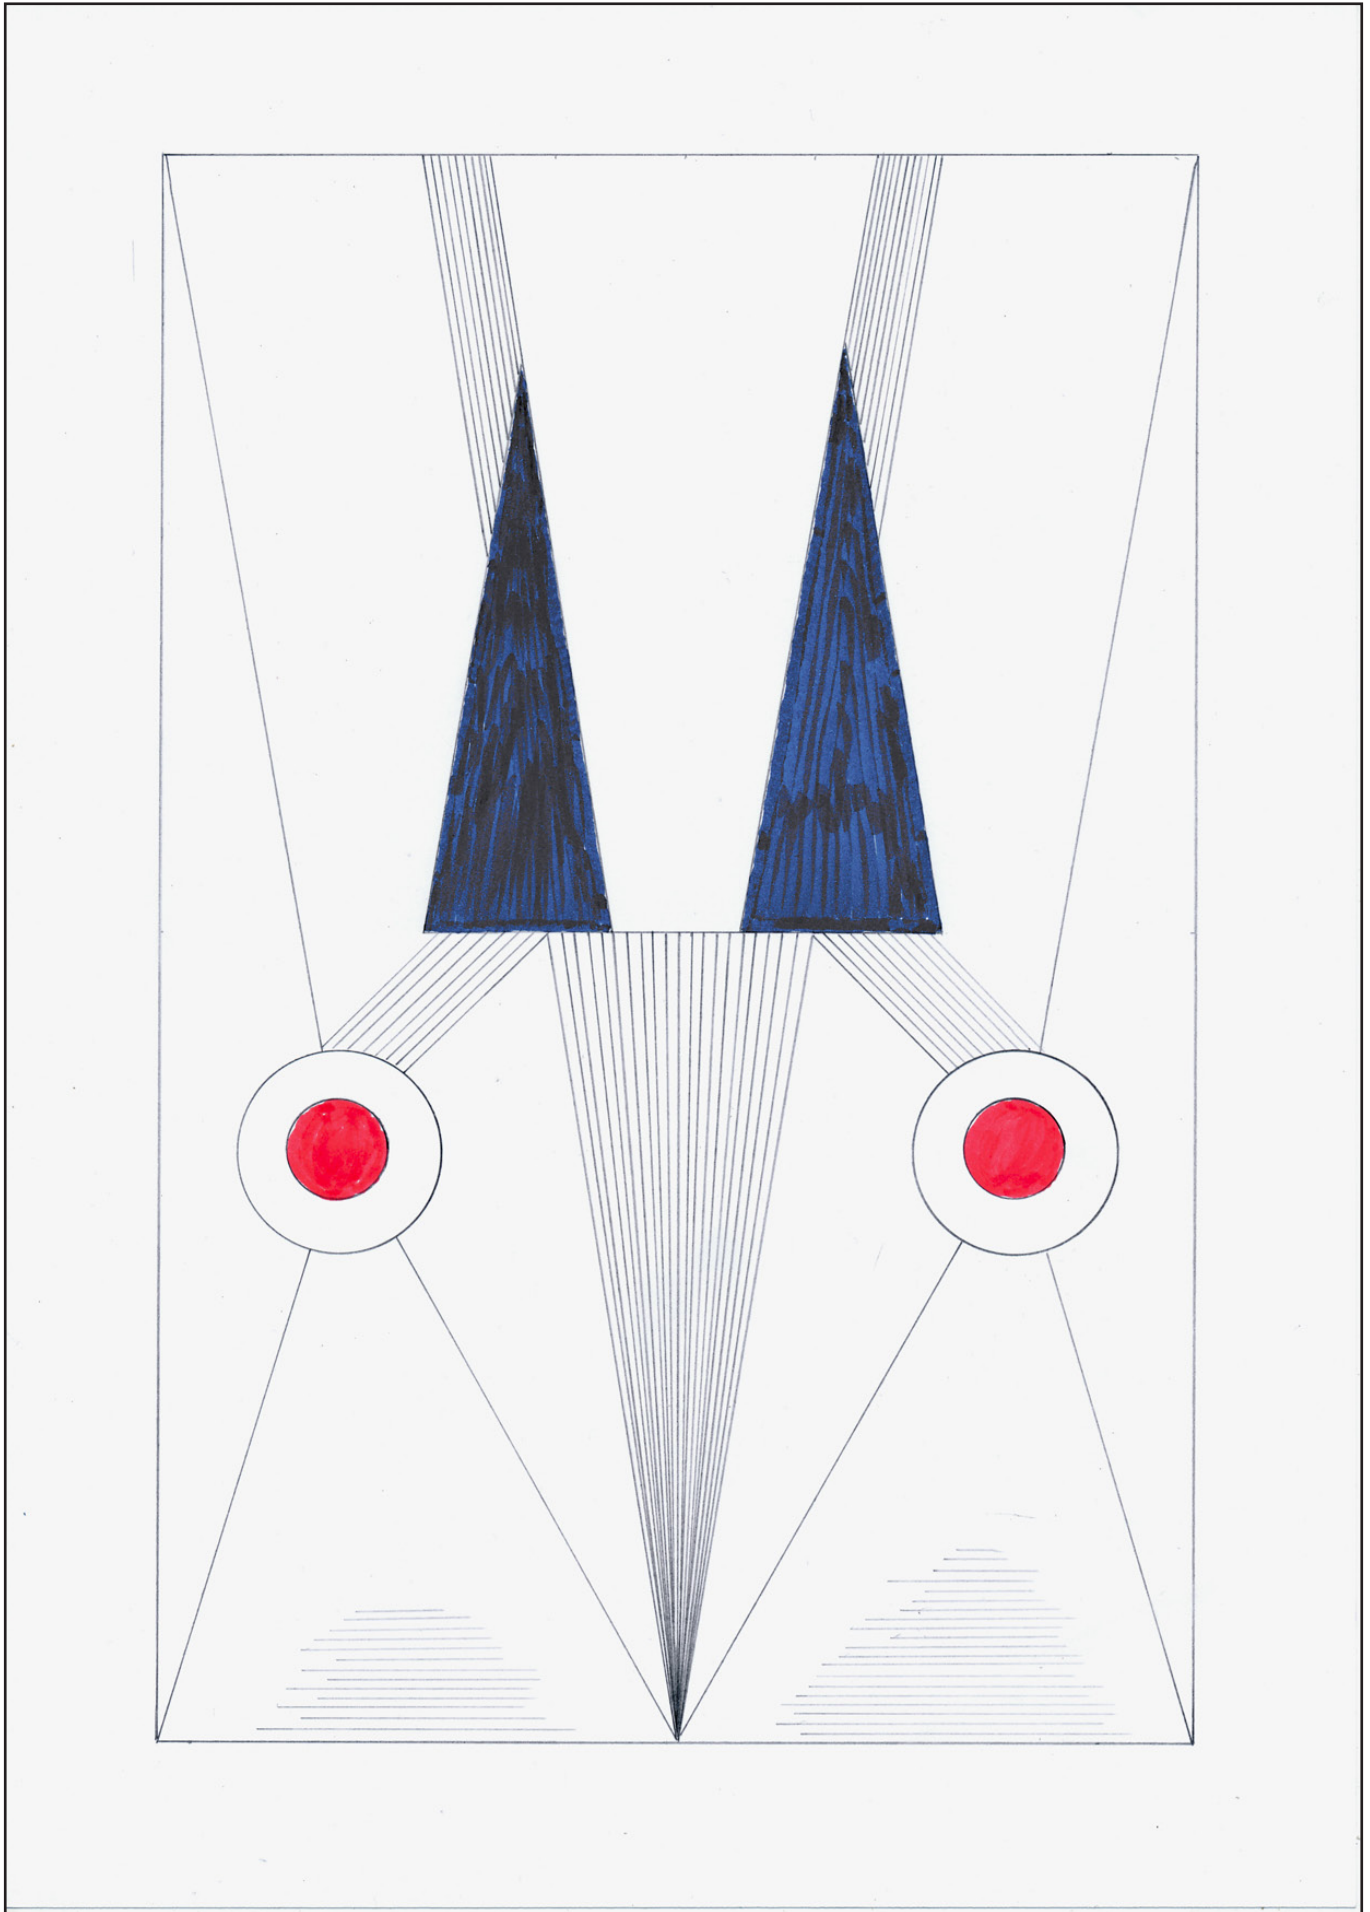

Konstruktionen mit Stift und Lineal seit 2024

Die folgenden Zeichnungen folgen z. T. Inspirationen
von Karl-Heinz Adler, Sophie Taeuber Arp und anderen.

Sie wurden angefertigt mit Bleistift, Fineliner, Lineal und Farbstiften,
mitunter kombiniert mit Fadengrafiken und Papierkollagen

Elado 24

Auf dem Schiff von Nürnberg nach Bamberg,
August 2024 - Foto, Bleistift, Fineliner

Der, Die, Das Bürokratie, Collage, 2025