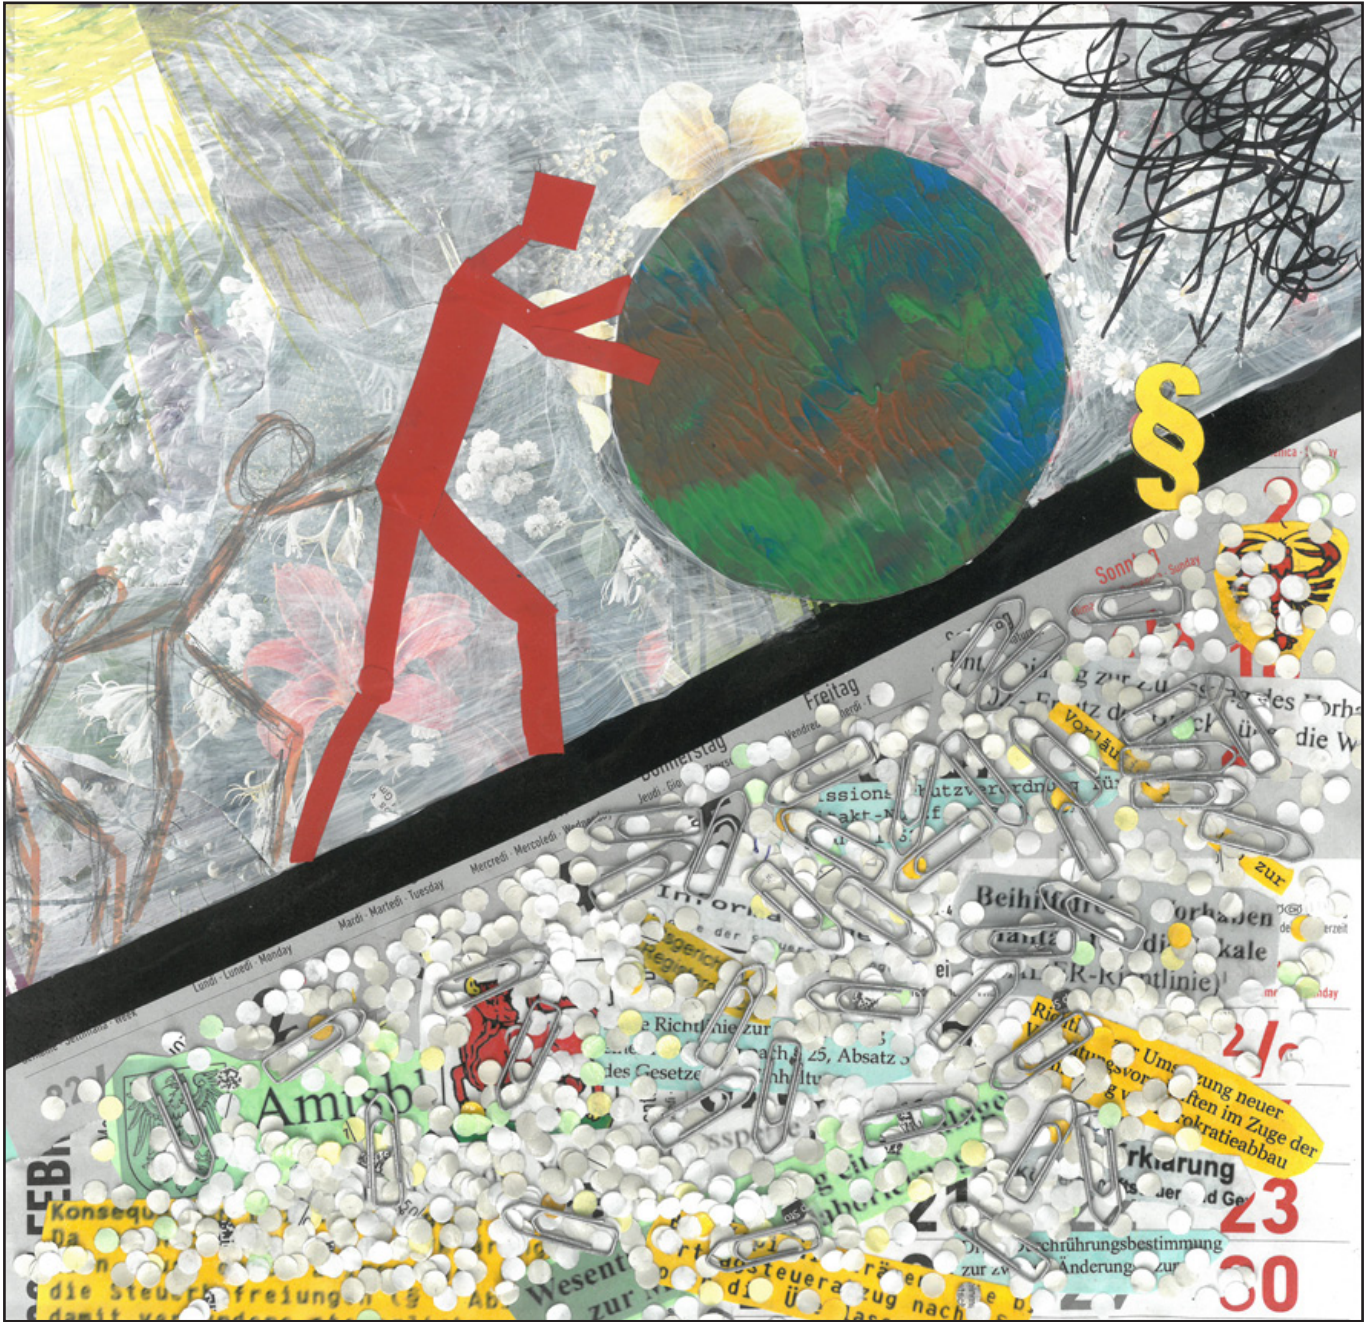

Konstruktionen mit Stift und Lineal seit 2024

Die folgenden Zeichnungen folgen z. T. Inspirationen
von Karl-Heinz Adler, Sophie Taeuber Arp und anderen.

Sie wurden angefertigt mit Bleistift, Fineliner, Lineal und Farbstiften,
mitunter kombiniert mit Fadengrafiken und Papierkollagen

Elado 24

Auf dem Schiff von Nürnberg nach Bamberg,
August 2024 - Foto, Bleistift, Fineliner

Der, Die, Das Bürokratie, Collage, 2025