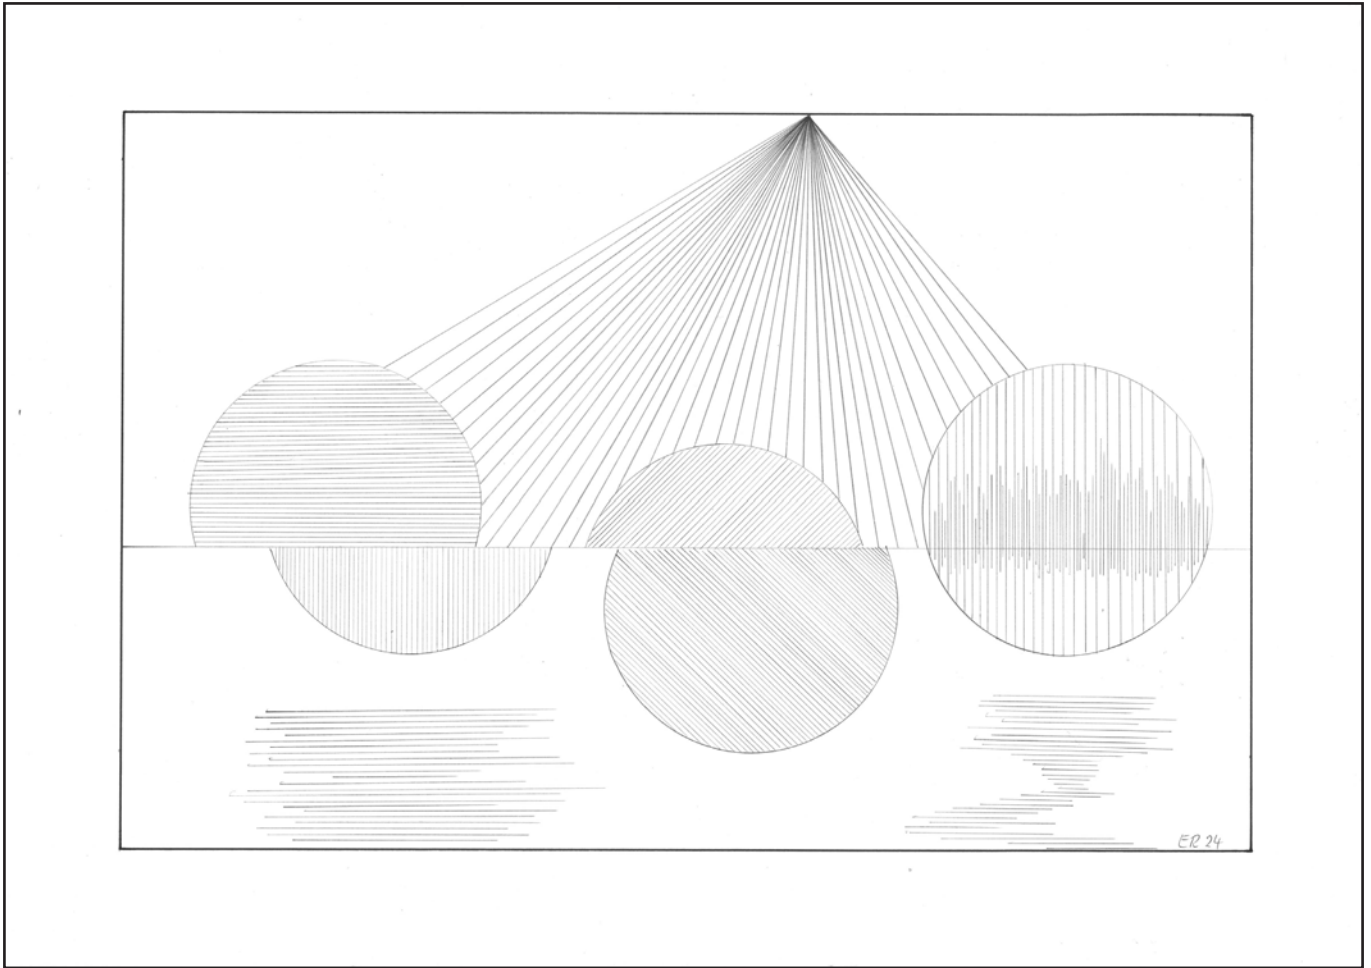

Konstruktionen mit Stift und Lineal seit 2024

Die folgenden Zeichnungen folgen z. T. Inspirationen
von Karl-Heinz Adler, Sophie Taeuber Arp und anderen.

Sie wurden angefertigt mit Bleistift, Fineliner, Lineal und Farbstiften,
mitunter kombiniert mit Fadengrafiken und Papierkollagen

Elado 24

Auf dem Schiff von Nürnberg nach Bamberg,
August 2024 - Foto, Bleistift, Fineliner

Der, Die, Das Bürokratie, Collage, 2025